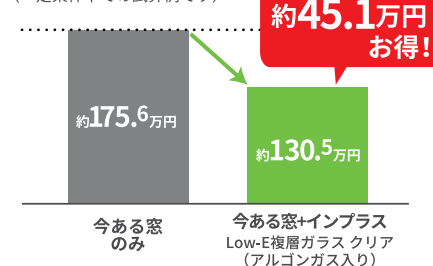

※現場の状況により施工時間が異なります

— 3年連続 —
No.1
※先進的窓リノベ'23~'25
窓ドアリフォーム申請件数 LIXIL調べ
LIXILの窓リフォーム

テレビCM放映中 /

今ある窓にプラスするだけ! おすすめの窓の断熱リフォーム「インプラス」

防音・断熱内窓 インプラス

断熱効果で室内の涼しい空気をキープ

断熱効果で光熱費節約

防音対策

断熱効果で年間光熱費の節約に

■暖冷房費(東京)9窓改修時
20年使用する場合
(一定条件下での試算例です)

「空気の層」が断熱材になり住まい快適に

■サーモグラフィ画像 ※画像はイメージです

エアコンで冷やされた室内の空気をしっかりキープ。夏の強い日差しや紫外線対策にも効果的なガラスもご用意しています。

ペットとの暮らしにも最適
防音効果&断熱効果

特許
第5629200号

ゲスト
バリア

■ 補助金獲得例 内窓(インプラス)設置の場合

Low-E 複層ガラス(ガスなし)
S グレード(アルミレール仕様)

窓の大きさ	メーカー希望 小売価格(税抜) ※
① 大	168,000円
② 大	168,000円
③ 中	101,000円
④ 中	101,000円

合計 **538,000円**

大 …高さ190cm×幅170cm
中 …高さ120cm×幅165cm

戸建住宅の獲得例

マンションの獲得例

補助金