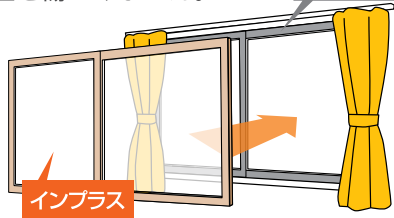

LIXILの内窓(インプラス)なら
和室、洗面室、浴室用など
さまざまな商品をご用意。
夏も冬も一年中快適に。

工事は1窓あたり約60分〜。*
戸建てにもマンションにもおすすめ。

*現場の状況により施工時間が異なります。

今ある窓の内側に窓を取付けるだけ
なので、壁や柱を傷つけません。

1day
リフォーム

インプラスアルミレール枠なら、
大きな窓も複層ガラスも開閉ラクラク!

軽くて
開閉スムーズ

丈夫で長持ち